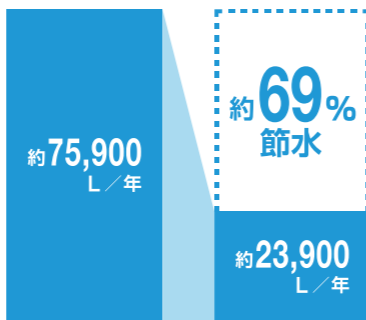

■ しっかりエコ

エコ

エコロジーでエコノミー。
大切な水をムダなく賢く節約します。

大洗浄 5L、小洗浄 3.8Lの「超節水ECO5トイレ」。
従来品※(大13L)と比べ約**69%**の節水を実現。
2日でおフロ1杯分以上(280L)節約できます。
また、水道料金なら年間約**13,800円**もお得です。

※1989~2001年発売品

従来品 (1989~2001年発売品) [大13L]
ECO5便器 [大5L/小3.8L]

年間約 **13,800円** 節約できます。

[試算条件]4人家族(男性2人、女性2人)が大1回/人・日、小3回/人・日使用した場合で算出。[引用元]省エネ・防犯住宅推進アプローチャック【単価】上下水道:265円/m³(税込)

ECO5

(おフロ1杯を180Lで計算)

■ コンパクトなフォルム

コンパクト設計の奥行760mmなので、空間をより広々でき、ゆとりを生み出します。

■ お掃除リフトアップ

真上にはっきり上がるからお掃除できなかったすき間汚れが奥まで楽に拭き取れて、気になるにおいの元もカットします。