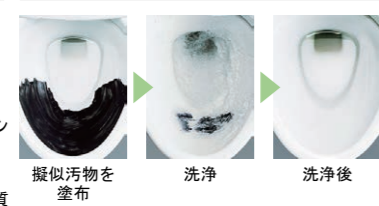

フチレス形状

強力な水流が便器鉢内のすみずみまで回り、少ない水でもしっかりと汚れを洗い流します。

ハイパーキラミック

キズ、汚れに強く、
銀イオンパワーで細菌の繁殖も抑えます。

SIAA
ISO22196
for KOHJIN

キズ汚れに強い

汚物汚れに強い

高硬度のジルコンを釉薬の表面まで含んでいるので、キズがつきにくく、汚れの付着を軽減します。

■ しっかりエコ

エコ

エコロジーでエコノミー。
大切な水をムダなく賢く節約します。

大洗浄 5L、小洗浄 3.8Lの「超節水ECO5トイレ」。
従来品※(大13L)と比べ約**69%**の節水を実現。
2日でおフロ1杯分以上(280L)節約できます。
また、水道料金なら年間約**13,800円**もお得です。

※1989~2001年発売品

従来品 (1989~2001年発売品) [大13L]
ECO5便器 [大5L/小3.8L]