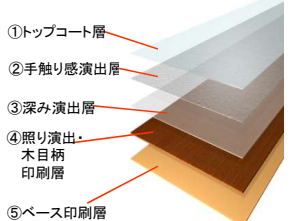

5つの視点で追求した極上の木味感

真・価値建材

VERITIS

ベリティス