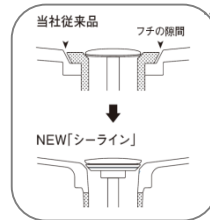

※イメージOGのため実際の仕様とは異なる場合がございます。

カウンター

継ぎ目がなく、お手入れしやすい  
「洗面ボール一体型カウンター」

【ささっと排水口】

掃除しにくかったフチのスキマをなくしました。

ボール容量: 12L

写真は幅750タイプイメージ

水に濡れたものを置くのに便利な  
「ウェットエリア」

【ウェットエリア】  
石鹸や濡れ物など、カウンターに置きたくないものを置けるエリア。おそうじにも配慮。

水栓まわりを3度傾斜設計にし、おそうじにも配慮。

ミラー

■3面鏡 (新LED照明付・ミドルパネル)

新LED照明3面鏡  
ミドルパネル

イメージ

【すっきり家電収納】  
ミラー内部にコンセントを設置しているので収納したまま充電できます。

くま!シャット! (センターミラーのみ)

洗面所の鏡をくま!シャット!  
電気代ゼロで、くもりにくい  
吸水コーティングの加工済み。  
お風呂上がりも、くもりにくい。

水栓

■マルチシングルレバーシャワー

カチット水栓

吐水口部分を引き出せば、ボール掃除もラクラク。

お湯と水との境目をクリック感でお知らせ。

扉柄

住まいのインテリアに合わせてコーディネートできる扉柄