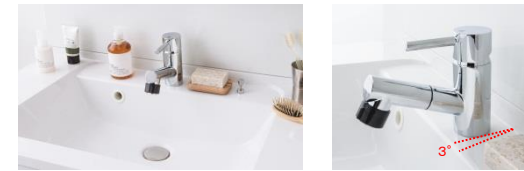

※イメージOGのため実際の仕様とは異なる場合がございます。

カウンター

継ぎ目がなく、お手入れしやすい  
「洗面ボール一体型カウンター」

【ささっと排水口】

掃除しにくかったフチのスキマをなくしました。

ボール容量: 12L

写真は幅750タイプイメージ

水に濡れたものを置くのに便利な  
「ウェットエリア」

【ウェットエリア】  
石鹸や濡れ物など、カウンターに置きたくないものを置けるエリア。おそうじにも配慮。

水栓まわりを3度傾斜設計にし、おそうじにも配慮。

ミラー

■3面鏡 (新LED照明付・ミドルパネル)

新LED照明3面鏡  
ミドルパネル

イメージ

【すっきり家電収納】  
ミラー内部にコンセントを設置しているので収納したまま充電できます。

くま!シャット! (センターミラーのみ)

洗面所の鏡をくま!シャット!  
電気代ゼロで、くもりにくい  
吸水コーティングの加工済み。  
お風呂上がりも、くもりにくい。

水栓

■マルチシングルレバーシャワー

カチット水栓

吐水口部分を引き出せば、ボール掃除もラクラク。

お湯と水との境目をクリック感でお知らせ。

扉柄

住まいのインテリアに合わせてコーディネートできる扉柄

■扉柄 タイプC

□ホワイト

ライン取っ手

フロアキャビネット

■開き扉+引出し(W750)

タオル掛け

■タオル掛け

ライン取手への脱着式です。