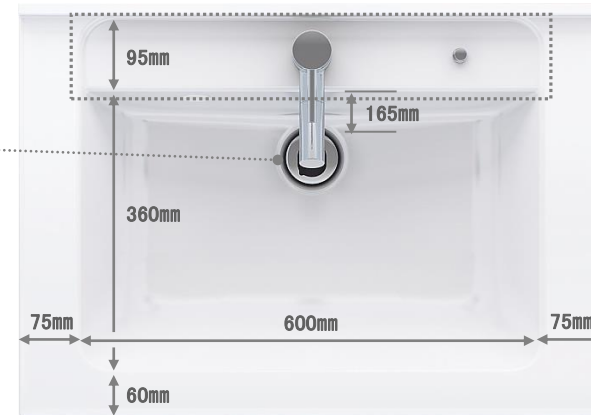

※イメージOGのため実際の仕様とは異なる場合がございます。

カウンター

継ぎ目がなく、お手入れしやすい  
「洗面ボール一体型カウンター」

【ささっと排水口】

掃除しにくかったフチのスキマをなくしました。

ボール容量: 12L

写真は幅750タイプイメージ

水に濡れたものを置くのに便利な  
「ウェットエリア」

【ウェットエリア】  
石鹸や濡れ物など、カウンターに置きたくないものを置けるエリア。おそうじにも配慮。

水栓まわりを3度傾斜設計にし、おそうじにも配慮。

ミラー

■3面鏡 (新LED照明付・ミドルパネル)

新LED照明3面鏡  
ミドルパネル

イメージ

【すっきり家電収納】  
ミラー内部にコンセントを設置しているので収納したまま充電できます。

くま!シャット! (センターミラーのみ)

洗面所の鏡をくま!シャット!  
電気代ゼロで、くもりにくい  
吸水コーティングの加工済み。  
お風呂上がりも、くもりにくい。

水栓

■マルチシングルレバーシャワー

カチット水栓

吐水口部分を引き出せば、ボール掃除もラクラク。

お湯と水との境目をクリック感でお知らせ。

扉柄

住まいのインテリアに合わせてコーディネートできる扉柄

■扉柄 タイプC

□ホワイト

ライン取っ手

フロアキャビネット

■開き扉+引出し(W750)

タオル掛け

■タオル掛け

ライン取手への脱着式です。