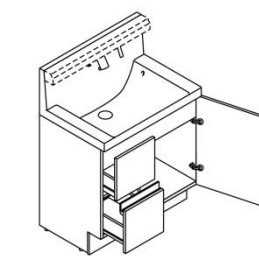

※写真はイメージです。

バックガードまでの一体成形でお手入れ簡単。カウンターは仮置きスペースにピッタリ。奥行500mmとコンパクトなので動作スペースが広がります。
※間口によりスペースが変わります。

キレイアップ水栓

上から水が出るキレイアップ水栓は、水栓まわりに水がたまらないのでお掃除簡単です。

キレイアップ水栓

ホースを引き出して、ボウル手前に水を流すこともできます。

エコハンドル

よく使う正面のハンドル位置で「水」を出す省エネ設計。

従来のシングルレバー混合水栓は、レバーハンドル正面の位置でお湯が出るため、無意識のうちに無駄なお湯を使っていました。

レバーハンドル正面の位置ではお湯が出ません。お湯が混合する位置はクリックでお知らせします。

新てまなし排水口

お手入れ簡単仕様でキレイをキープ！**新てまなし排水口**

ゴミをキャッチ
ななめ形状
ヘアキャッチャー
通水部

化粧台本体

引出タイプ
VJHT-755SY

ミラーキャビネット

3面鏡(全収納・スタンダードLED)
MVJ1-753TXSU

スタンダードLED

長寿命・省電力のスタンダードLED。従来の蛍光灯と比べて約59%の省エネです。

3面鏡トレイアレンジ

5cm刻みで高さを自由にアレンジ。入れるものの高さにピッタリ合わせられます。

トレイ3段
トレイ2段

取っ手タイプ

取っ手レス仕様