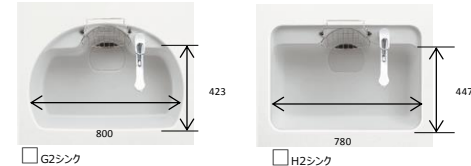

ベーシックホワイト シルクホワイト パールメープル ライトオーク ミディアムチーク ダークウォルナット

リファインドホワイト リファインドモカ バー取手 ブラック バー取手 シルバー ライン取手 シルバー

カウンター

上質感あふれるカウンターは3色から選べます。

サンドブラック サンドグレージュ ニューグラナホワイト

シンク

【デザイン】使い勝手の良い2つのデザインをラインナップ。

G2シンク H2シンク