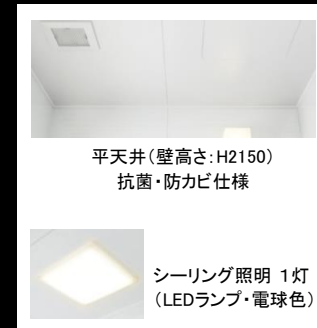

カラリ床	カウンター	壁: アクセントパネル	壁: 周辺パネル	浴槽: FRPバス	浴槽エブロン
<input type="checkbox"/> ホワイト <input type="checkbox"/> ベージュ <input type="checkbox"/> ライトグレー	<input type="checkbox"/> ホワイト <input type="checkbox"/> ベージュ <input type="checkbox"/> ブラック	<p>ハイグレードII</p> <input type="checkbox"/> ティンバー グリーン(鏡面) <input type="checkbox"/> ロボット グレー(鏡面) <input type="checkbox"/> リフル ホワイト(鏡面) <input type="checkbox"/> リフル ブラウン(鏡面) <input type="checkbox"/> マルキーナ グレー(鏡面) <input type="checkbox"/> ルティッシュ ピンク(鏡面) <input type="checkbox"/> ファセット ベージュ(鏡面) <input type="checkbox"/> ファルティ ウッド(鏡面) <input type="checkbox"/> タルシア ベージュ(鏡面) <input type="checkbox"/> ルティグレイ ウッド(鏡面) <input type="checkbox"/> プリズム ブルー(鏡面) <input type="checkbox"/> ドレープ コーラル(鏡面) <input type="checkbox"/> マテリアルアロマ グリーン(鏡面) <input type="checkbox"/> マテリアルアロマ ピンク(鏡面) <input type="checkbox"/> セイラン (鏡面) <input type="checkbox"/> クレアライト グレー(鏡面) <input type="checkbox"/> クリアダーク グレー(鏡面)	<input type="checkbox"/> プリエベージュ <input type="checkbox"/> プリエホワイト <input type="checkbox"/> ベーシスホワイト	<input type="checkbox"/> ホワイト <input type="checkbox"/> ベージュ <input type="checkbox"/> アクア <input type="checkbox"/> ピンク	<input type="checkbox"/> ホワイト <input type="checkbox"/> ベージュ <input type="checkbox"/> アクア <input type="checkbox"/> ピンク <input type="checkbox"/> ブラック

※カラーは、カウンターにあわせて自動的に変更になります。

お掃除ラクラク鏡 縦長ミラー (W298 × H1200)

ドア

スッキリ折戸 (W800・H2000・ホワイト)

天井 / 照明

平天井 (壁高さ: H2150) 抗菌・防カビ仕様

シーリング照明 1灯 (LEDランプ・電球色)

カウンター

お掃除ラクラクカウンター

タオル掛け / 窓枠

タオル掛け (L=400・ホワイト)

フリーサイズ窓枠