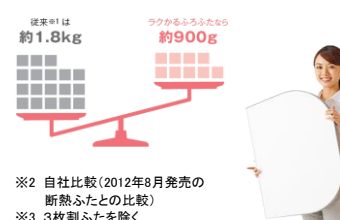

浴槽 (FRPバス)

魔法Uん浴槽 (JIS高断熱浴槽準拠)

ラクかるふろふた2枚割ふた (断熱仕様・ふろふたフック付) ※ふろふた形状は、浴槽仕様により異なります。

ワンプッシュ排水栓

追焚加工あり

「ラクかるふろふた」は、重さが従来のほぼ半分! ※2, 3

※2 自社比較 (2012年8月発売の断熱ふたとの比較) ※3 3枚割ふたを除く

Color Variation

カラリ床	カウンター	壁: アクセントパネル	壁: 周辺パネル	浴槽: FRPバス	浴槽エブロン
<input type="checkbox"/> ホワイト <input type="checkbox"/> ベージュ <input type="checkbox"/> ライトグレー	<input type="checkbox"/> ホワイト <input type="checkbox"/> ベージュ <input type="checkbox"/> ブラック	<p>ハイグレードII</p> <input type="checkbox"/> ティンバー グリーン(鏡面) <input type="checkbox"/> ロボット グレー(鏡面) <input type="checkbox"/> リフル ホワイト(鏡面) <input type="checkbox"/> リフル ブラウン(鏡面) <input type="checkbox"/> マルキーナ グレー(鏡面) <input type="checkbox"/> ルティッシュ ピンク(鏡面) <input type="checkbox"/> ファセット ベージュ(鏡面) <input type="checkbox"/> ファルティ ウッド(鏡面) <input type="checkbox"/> タルシア ベージュ(鏡面) <input type="checkbox"/> ルティグレイ ウッド(鏡面) <input type="checkbox"/> プリズム ブルー(鏡面) <input type="checkbox"/> ドレープ コーラル(鏡面) <input type="checkbox"/> マテリアルアロマ グリーン(鏡面) <input type="checkbox"/> マテリアルアロマ ピンク(鏡面) <input type="checkbox"/> セイラン (鏡面) <input type="checkbox"/> クレアライト グレー(鏡面) <input type="checkbox"/> クリアダーク グレー(鏡面)	<input type="checkbox"/> プリエベージュ <input type="checkbox"/> プリエホワイト <input type="checkbox"/> ベーシスホワイト	<input type="checkbox"/> ホワイト <input type="checkbox"/> ベージュ <input type="checkbox"/> アクア <input type="checkbox"/> ピンク	<input type="checkbox"/> ホワイト <input type="checkbox"/> ベージュ <input type="checkbox"/> アクア <input type="checkbox"/> ピンク <input type="checkbox"/> ブラック